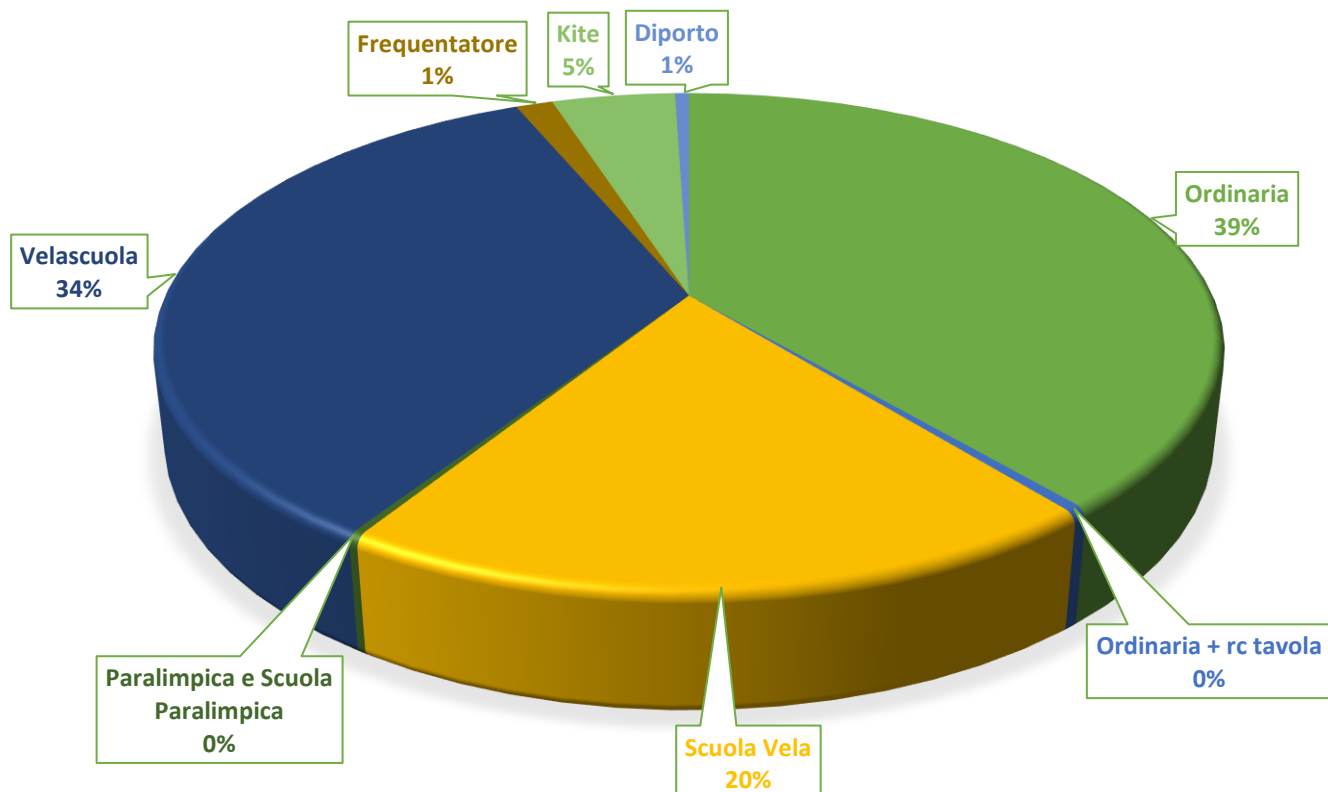

Relazione Segreteria

Andamento del tesseramento della XIV Zona nel quadriennio 2013 - 2016

Tipologia tessera	2013	2014	2015	2016
Ordinaria	3267	3932	3813	3803
Scuola Vela	1633	1543	1978	1942
Velascuola	1182	3226	3854	3380
Kite	565	449	593	440
Frequentatore	0	0	124	132
Ordinaria + rc tavole	0	0	29	39
Paralimpica	0	0	46	25
Diporto	0	0	50	50

Composizione del tesseramento della XIV Zona per l'anno 2016